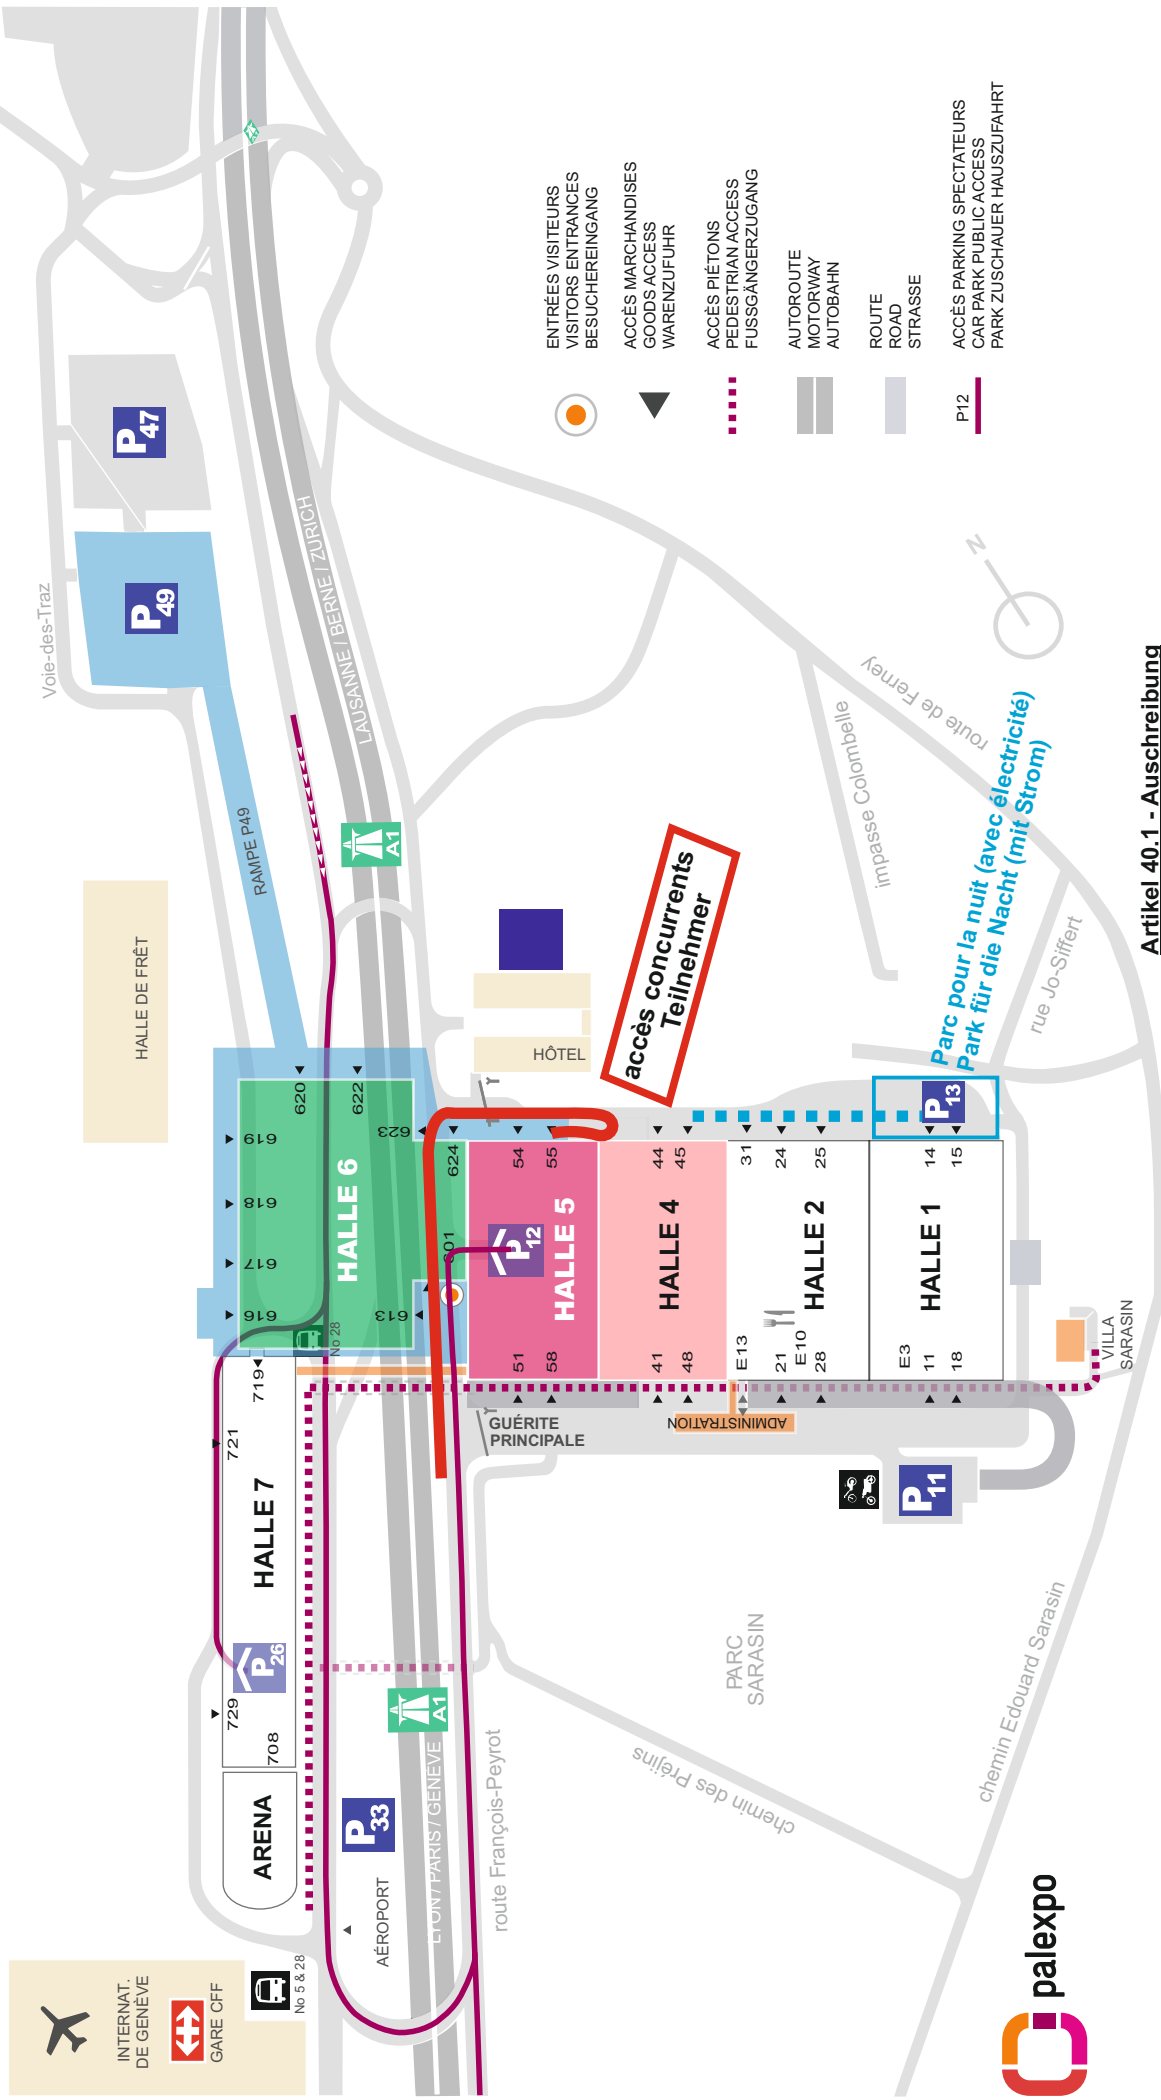

# SLALOM DE GENEVE

## 3 et 4 septembre 2016

### Article 40.1 - Règlement particulier

Le parc concurrents situé à l'intérieur de la halle 6 sera fermé le vendredi/samedi soir à 22h00 et jusqu'aux samedi/dimanche à 5h30. Le matériel ainsi que les véhicules pourront rester à l'intérieur, mais il sera impossible aux concurrents d'y rester ou d'y accéder. Une zone sera prévue à l'extérieur (avec électricité) pour ceux qui restent dormir sur place (P13).

### Article 40.1 - Ausschreibung

Die Teilnehmer Zone innerhalb der Halle 6 wird vom Freitag/Samstag Abends 22 Uhr bis Samstag/Sonntags um 5 Uhr 30 geschlossen sein. Autos und verschiedene Geräte können in dieser Zone bleiben, aber es wird nicht mehr möglich sein für alle Teilnehmer dort zu bleiben oder wieder hineinzufragen. Für diejenigen die auf dem Platz übernachten möchten wird eine bestimmte Zone außerhalb geplant mit Strom Möglichkeiten (P13).